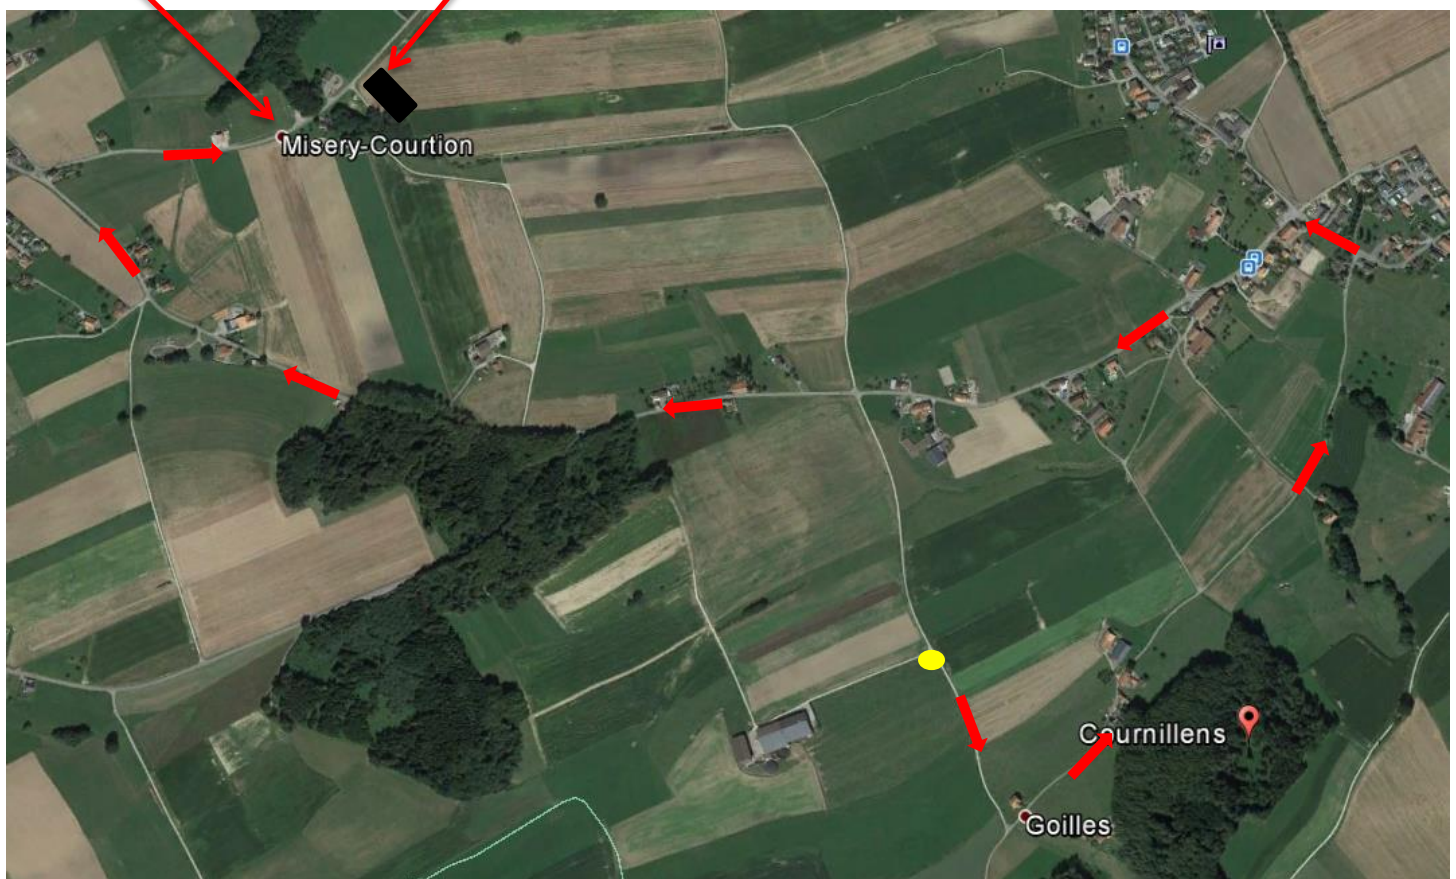

Grangeneuve, le 18 mai 2017
STE / JYJ

Place de parcage des cars

Terrain de Foot

Place pour cars

Adresse de parcage : Route du Nitou 18, 1721 Cormérod

Contact pour parcage : 079.311.56.38 ou 079.262.05.16

Personnes responsable : Jacquaz Jean-Yves 079.423.17.66